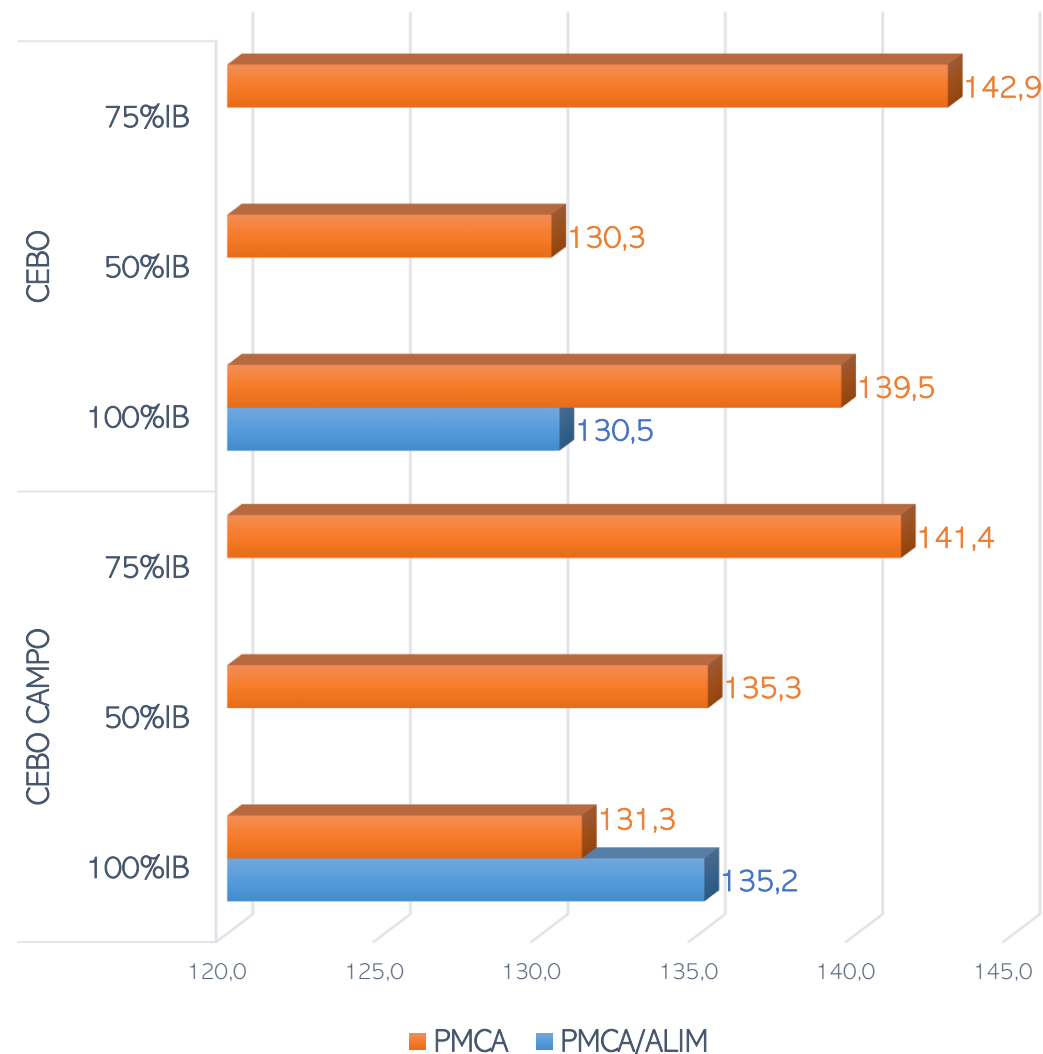

SACRIFICIOS Y CANALES APTAS. ALIMENTACIÓN Y TIPO GENÉTICO
 SEMANA 16-05 A 22-05-2022

TOTAL SACRIFICIOS SEMANA: 68.635

PESO MEDIO (Kg.) DE CANALES APTAS POR ALIMENTACIÓN Y TIPO GENÉTICO
 Y PMCA / ALIMENTACIÓN

PMCA: PESO MEDIO CANAL APTA