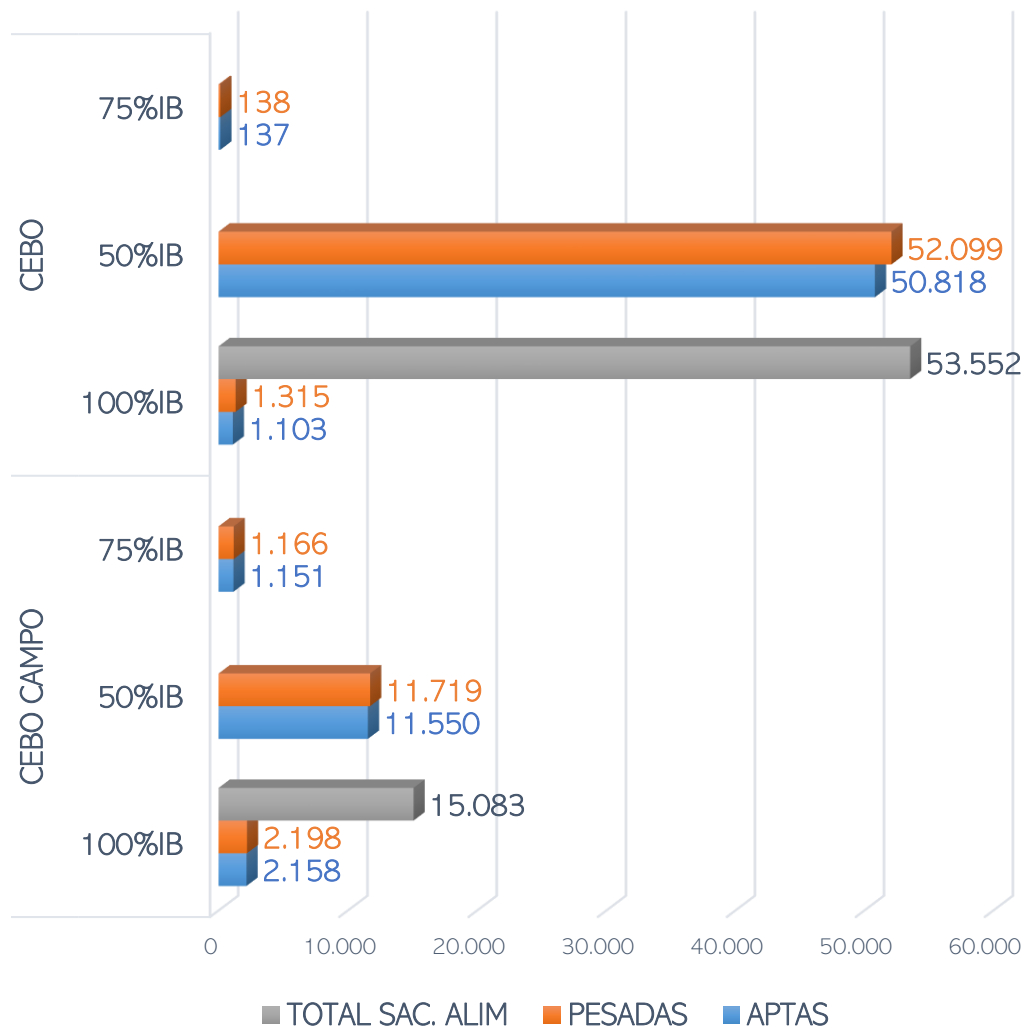

SACRIFICIOS Y CANALES APTAS. ALIMENTACIÓN Y TIPO GENÉTICO
 SEMANA 16-05 A 22-05-2022

TOTAL SACRIFICIOS SEMANA: 68.635

PESO MEDIO (Kg.) DE CANALES APTAS POR ALIMENTACIÓN Y TIPO GENÉTICO
 Y PMCA / ALIMENTACIÓN

PMCA: PESO MEDIO CANAL APTA